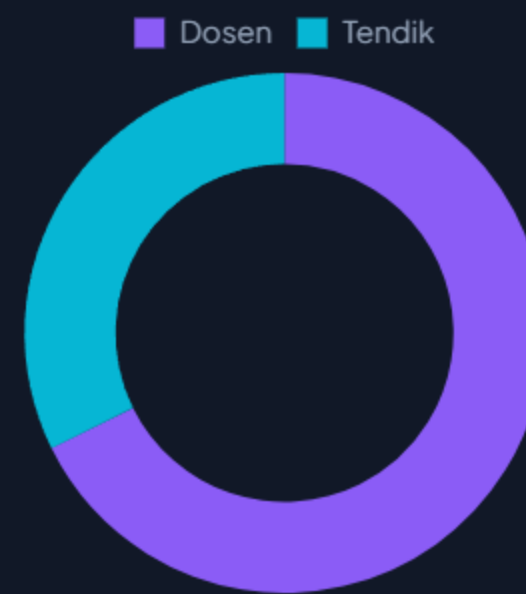

189

Tenaga Kependidikan

73

Pensiun ≤ 5 Tahun

Status Pegawai

Distribusi PNS vs PPPK

Jenis Pegawai

Distribusi Dosen vs Tendik