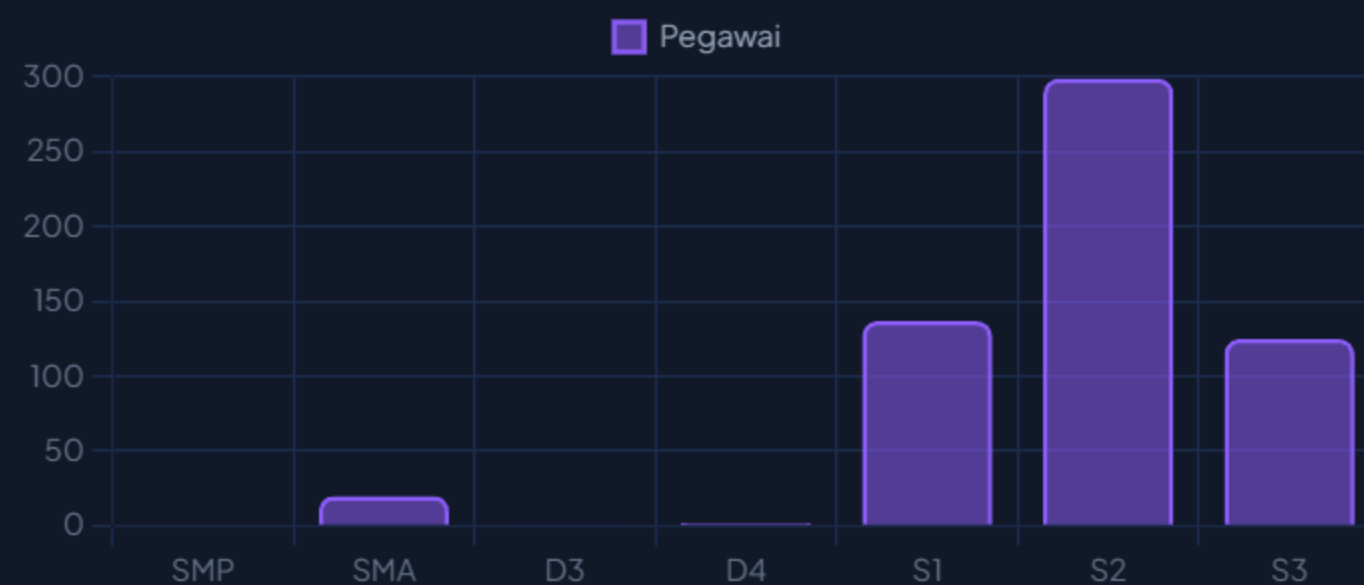

Tingkat Pendidikan

Distribusi pendidikan terakhir