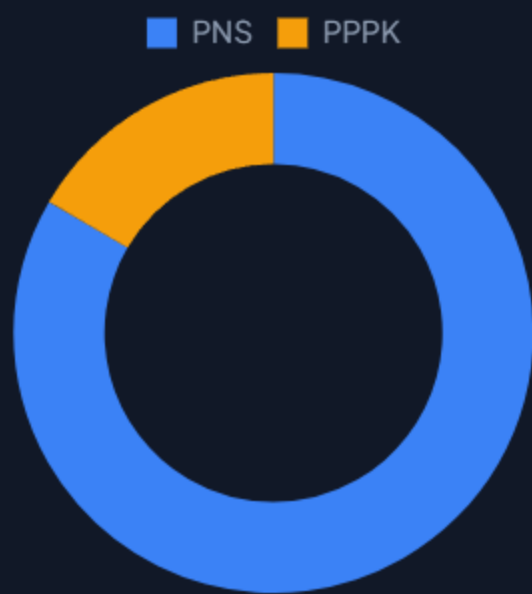

189

Tenaga Kependidikan

73

Pensiun ≤ 5 Tahun

Status Pegawai

Distribusi PNS vs PPPK

Jenis Pegawai

Distribusi Dosen vs Tendik

Distribusi Usia

Sebaran usia pegawai aktif

Tingkat Pendidikan

Distribusi pendidikan terakhir

Distribusi Golongan Ruang

Jumlah pegawai per golongan

Distribusi Jabatan

8 jabatan terbanyak