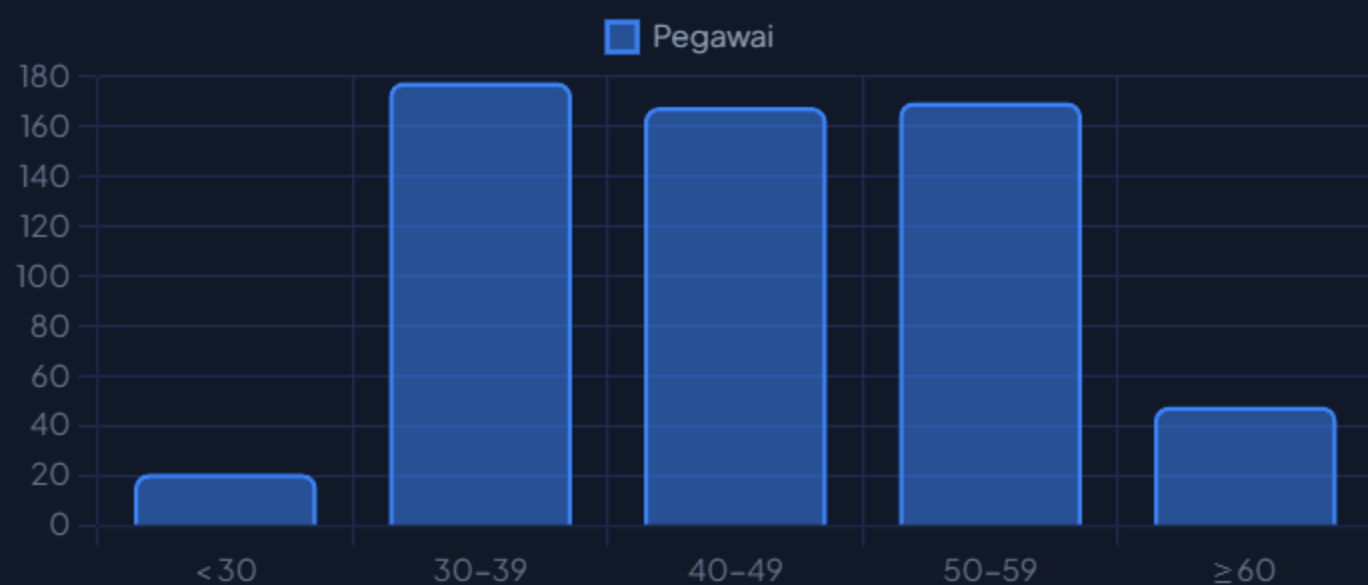

189

Tenaga Kependidikan

73

Pensiun ≤ 5 Tahun

Status Pegawai

Distribusi PNS vs PPPK

Jenis Pegawai

Distribusi Dosen vs Tendik

Distribusi Usia

Sebaran usia pegawai aktif

Tingkat Pendidikan

Distribusi pendidikan terakhir

Distribusi Golongan Ruang

Jumlah pegawai per golongan

Distribusi Jabatan

8 jabatan terbanyak